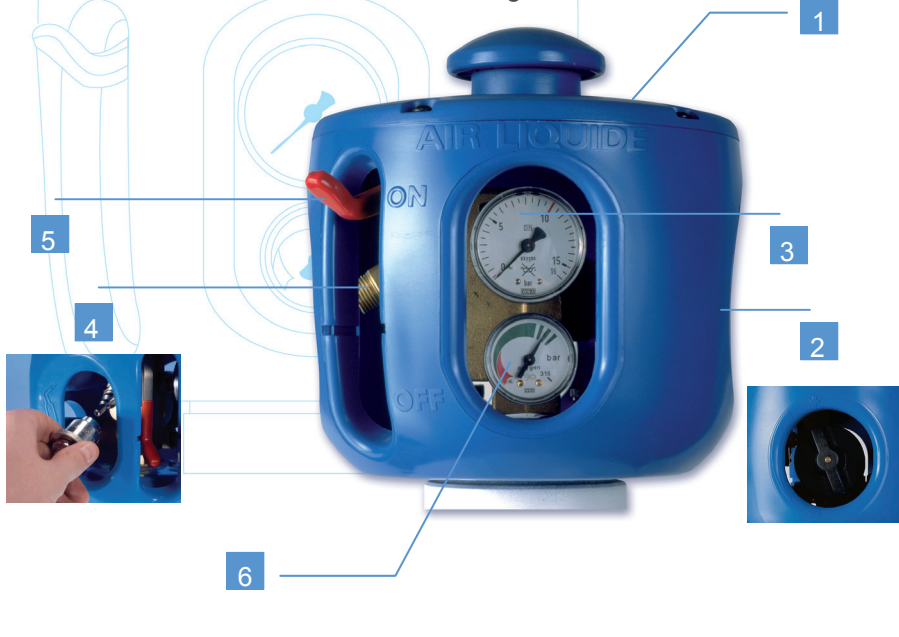

ALTOP

Veiligheid, Besparing en Gebruiksgemak

ALTOP, een innovatieve oplossing ontwikkeld door AIR LIQUIDE waarbij veiligheid en gebruiksgemak vooropstaat. **ALTOP** integreert zowel de afsluiter als het reduceerventiel in de beschermkap.

De beschermkap die een volledige en permanente bescherming geeft aan het reduceerventiel, de ON/OFF hendel die gepatenteerd is, de snelkoppeling van de gebruiker zijn allemaal elementen welke bijdragen tot de optimale veiligheid en het gebruiksgemak. Met **ALTOP** realiseert u bovendien aanzienlijke besparingen.

- 1, Beschermkap
- 2, Druk / debiet regeling
- 3, Manometer (druk / debiet)
- 4, Snelkoppeling
- 5, ON / OFF hendel
- 6, Manometer die de druk in de fles aangeeft

...Veiligheid

Integrale bescherming van het reduceerventiel.
Dit door toedoen van de beschermkap vervaardigd uit verserkt polyamide.

Gemakkelijk te hanteren
De handgreep en de knop laten u toe de cilinder gemakkelijk te hanteren en te rollen.

Snel sluiten.
Met de ON/OFF hendel kunt u de gastoevoer snel afsluiten en toont u tevens duidelijk de 'open' of 'gesloten' stand van de afsluiter.